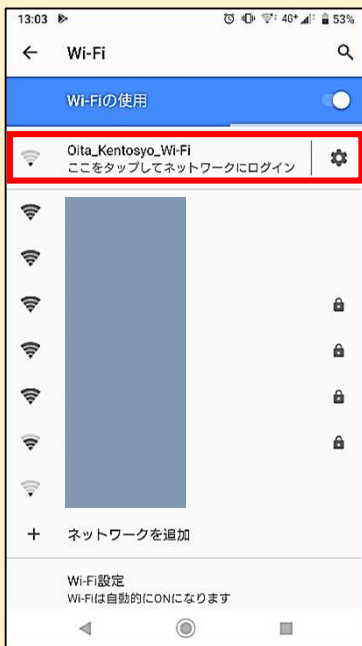

県立図書館

1回30分
×
1日6回まで
使用できます

FREE Wi-Fi

★接続方法 … 設定 > Wi-Fi > **Oita_Kentosyo_Wi-Fi** を選択

接続後表示される認証画面で、**利用者ID「oita01」**を入力し、「**同意します**」をタップする。

※フィルタリングあり

【Android】